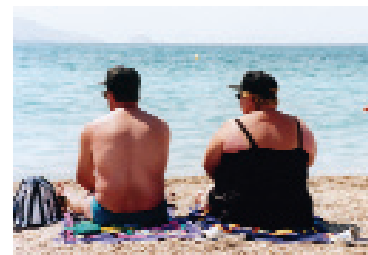

Pierre Ardouvin. *Les baigneurs*, 1999. Tirage couleur contrecollé sur aluminium, 80 x 120 cm. Courtesy Galerie chez Valentin, Paris

Véronique Boudier. *Chouchouchichi*, 2006. Plage de l'Espiguette, Performance, Photographie, tirage sur toile, 80 x 60 cm.